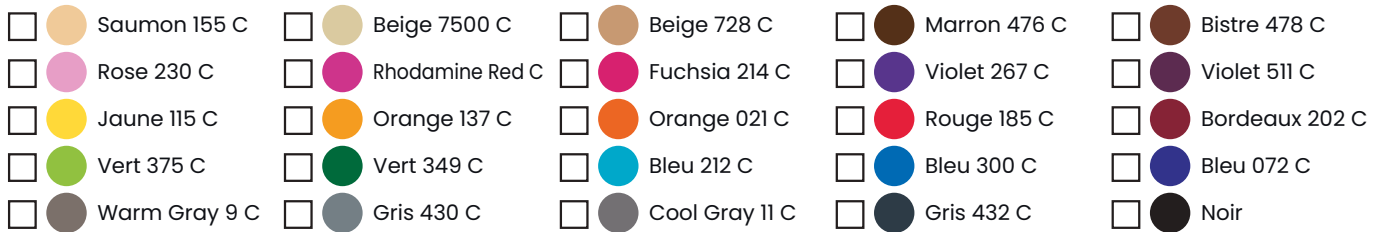

1 ou 2 COULEURS D'IMPRESSION

QUANTITÉ DE COLIS PAR TAILLE

Boîtes Pâtisseries hauteur x 5

16 x 5	50 U.V.	
18 x 5	50 U.V.	
20 x 5	50 U.V.	
23 x 5	50 U.V.	
26 x 5	50 U.V.	
29 x 5	50 U.V.	
32 x 5	50 U.V.	
35 x 5	50 U.V.	
40 x 5	50 U.V.	

Boîtes Pâtisseries hauteur x 7

14 x 7	50 U.V.	

Boîtes Pâtisseries hauteur x 8

10 x 8	50 U.V.	
12 x 8	50 U.V.	
14 x 8	50 U.V.	
16 x 8	50 U.V.	
18 x 8	50 U.V.	
20 x 8	50 U.V.	
22 x 8	50 U.V.	
25 x 8	50 U.V.	
28 x 8	50 U.V.	
32 x 8	50 U.V.	
35 x 8	50 U.V.	

Boîtes Pâtisseries hauteur x 9

40 x 9	50 U.V.	

Boîtes Pâtisseries hauteur x 10

16 x 10	50 U.V.	
18 x 10	50 U.V.	
20 x 10	50 U.V.	
23 x 10	50 U.V.	
25 x 10	50 U.V.	
27 x 10	50 U.V.	
30 x 10	25 U.V.	
32 x 10	25 U.V.	
35 x 10	25 U.V.	

Boîtes Pâtisseries hauteur x 13

18 x 13	25 U.V.	
20 x 13	25 U.V.	
22 x 13	25 U.V.	
24 x 13	25 U.V.	
28 x 13	25 U.V.	
32 x 13	25 U.V.	

Macarons

16 x 11 x 5	50 U.V.	

Corbeilles

14 x 10 x 5	100 U.V.	
16 x 11 x 5	100 U.V.	
18 x 12 x 5	100 U.V.	
20 x 13 x 5	100 U.V.	
22 x 14 x 6	100 U.V.	
24 x 15 x 7	100 U.V.	
26 x 16,5 x 7	100 U.V.	

Boîtes à poignée

11 x 10 x 6	50 U.V.	
18 x 10 x 7	50 U.V.	
18 x 16 x 7	50 U.V.	
20 x 18 x 7	50 U.V.	

Boîtes traiteur

28 x 20 x 6	25 U.V.	
29 x 20 x 6	25 U.V.	
42 x 32 x 6	25 U.V.	
34 x 25 x 6	25 U.V.	
42 x 29 x 6	25 U.V.	

Boîtes express

17 x 14 x 6	50 U.V.	
20 x 15 x 7	50 U.V.	

Boîtes à pizza

26 x 3,5	50 U.V.	
30 x 3,5	50 U.V.	
32 x 3,5	50 U.V.	
35 x 3,5	50 U.V.	

Boîtes bûches hauteur x 11

17 x 11 x 11	25 U.V.	
20 x 11 x 11	25 U.V.	
25 x 11 x 11	25 U.V.	
30 x 11 x 11	25 U.V.	
35 x 11 x 11	25 U.V.	
40 x 11 x 11	25 U.V.	
45 x 11 x 11	25 U.V.	
50 x 11 x 11	25 U.V.	
60 x 11 x 11	25 U.V.	

Boîtes bûches hauteur x 13

17 x 13 x 13	25 U.V.	
20 x 13 x 13	25 U.V.	
25 x 13 x 13	25 U.V.	
30 x 13 x 13	25 U.V.	
35 x 13 x 13	25 U.V.	

ENVOYEZ VOS DEMANDES DE DEVIS À VIRGINIE CARRIÈRE
v.carriere@cartonneriemoderne.fr