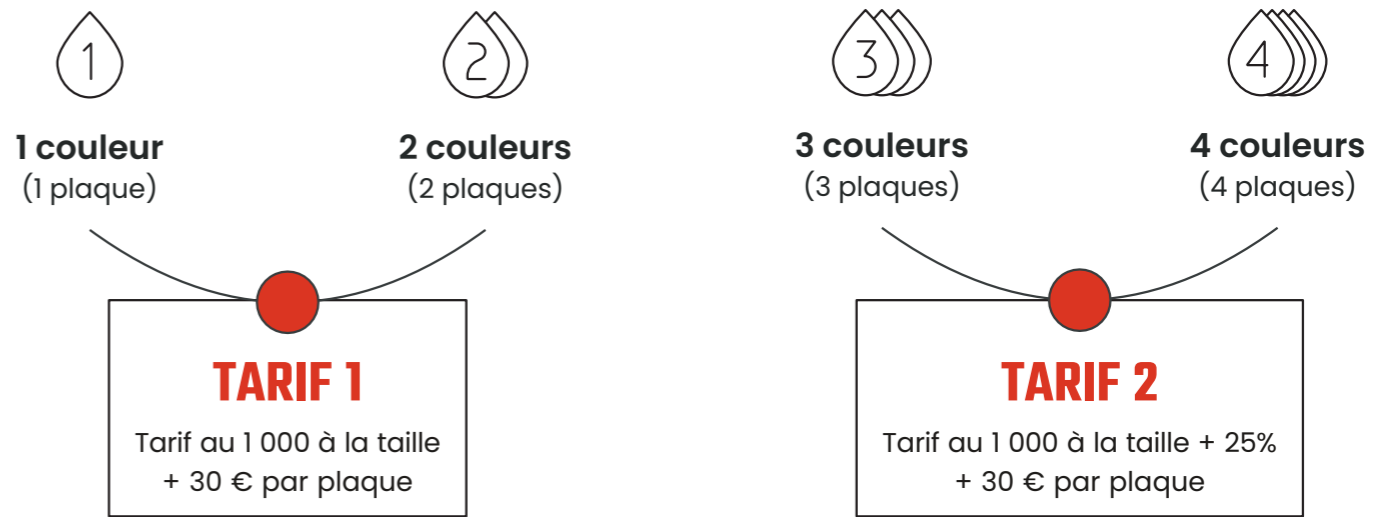

Conditions

■ À partir de 1 000 à la taille & 5 000 à la commande

Avantages

- Finitions haut de gamme
- Coûts maîtrisés
- Large choix de formats

Spécificités

- Carton GC2
- Devant tombant
- Impression et finition offset
- 1 à 4 couleurs
- Vernis acrylique Brillant
- 4 campagnes / an

27 TAILLES DISPONIBLES

Boîtes Pâtisseries hauteur x 5	Boîtes Pâtisseries hauteur x 8	Boîtes Pâtisseries hauteur x 10	Corbeilles	Boîtes à poignée
16 x 5	12 x 8	14 x 10	14 x 10 x 5	11 x 10 x 6
18 x 5	14 x 8	18 x 10	16 x 11 x 5	18 x 10 x 7
20 x 5	16 x 8	20 x 10	18 x 12 x 5	18 x 16 x 7
23 x 5	18 x 8	23 x 10		
26 x 5	20 x 8			
29 x 5	22 x 8			
	25 x 8	Boîte traiteur		
	28 x 8	42 x 29 x 6		
	32 x 8			

TARIFICATION